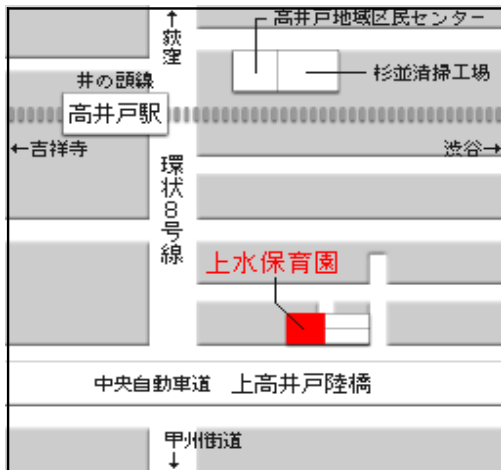

こんにちは 上水保育園です！

バザーにご協力をお願いいたします

上水保育園は昭和27年に創立された私立の認可保育園です。現在は西荻分園・清水分園・よくふう保育園・杉並区立高井戸保育園の5園で大勢のお子様をお預かりしています。

私たちの園では毎年10月最後の日曜日に大規模なバザーを催しております。このバザーは、父母の会をはじめとして、地域の皆様や保護者の皆様、そしてこれまでの卒園児の皆様のご支援に支えられて成り立っております。バザーの収益は園の設備充実、園舎修理等の費用に充てさせて頂いております。

つきましては今年も地域の皆様のご家庭にて、子ども服、本、おもちゃ、雑貨、食器、衣服(未使用)等の品物がございましたらお持ち頂ければ幸いです。ご協力を宜しくお願い致します。(汚れた食器・破けた本・修理の必要な玩具等のご遠慮下さい。)

尚、品物の受付期間は、運動会終了後の10月10日火曜日から21日土曜日まで(日曜・祭日休み)とさせて頂きます。また、諸事情の為、大型家具や大型家電製品、チャイルドシート、ビデオテープはお取り扱い致しておりませんので、何卒ご了承下さい。